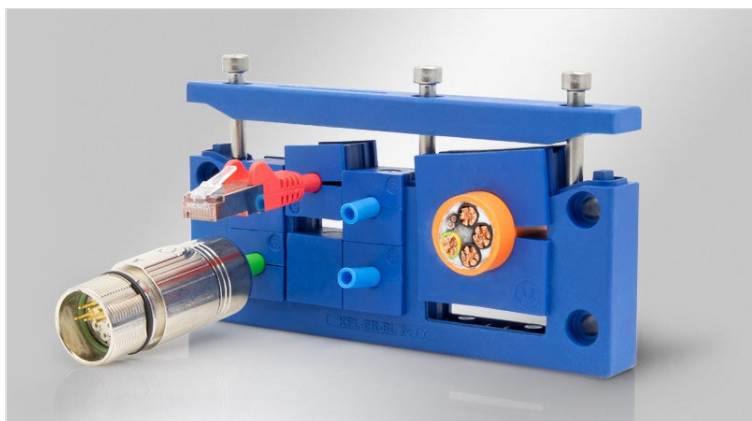

KEL-ER-BL | Listelli passacavo divisibili per il settore alimentare

per cavi precablati / IP64/IP65

IP65

IP64

RoHS compliant

IP55

IP54

Made in Germany

Il listello KEL-ER-BL è un sistema di passaggio cavi divisibile per cavi con o senza connettore. A seconda del formato, cavi con diametro da 1 a 16 mm (gommino passavavo singolo da KT-BL 1 a KT-BL 15) o da 16 a 34 mm (gommino passacavo da KT-BL 16 a KT-BL 34) posso essere instradati, esigillati con grado di protezione IP65. La tenuta alla trazione è garantita secondo la EN 62444.

I gommini passacavo hanno un proprio alloggiamento e sono fissati in modo sicuro al listello in fase di assemblaggio.

Il listello KEL-ER-BL è perfettamente compatibile con le aperture e fori di fissaggio dei connettori standard da 10, 16 e 24 poli. Può essere scelta un'apertura da 36 o 46 mm a seconda dei cavi da alloggiare. Il KEL-ER-B corrisponde esattamente all'apertura 46 x 46 mm.

I listelli passacavo a fila singola KEL-ER-BL-E sono particolarmente per il passaggio di cavi con connettori piatti. La forma stretta è l'ideale per applicazioni in cui lo spazio a disposizione è limitato.